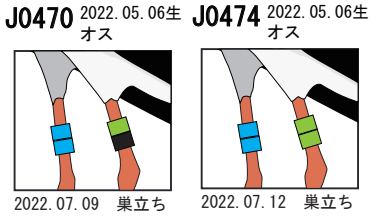

親鳥: J0122(♂)、J0103(♀)
2022年 豊岡市戸島(としま)電柱巣